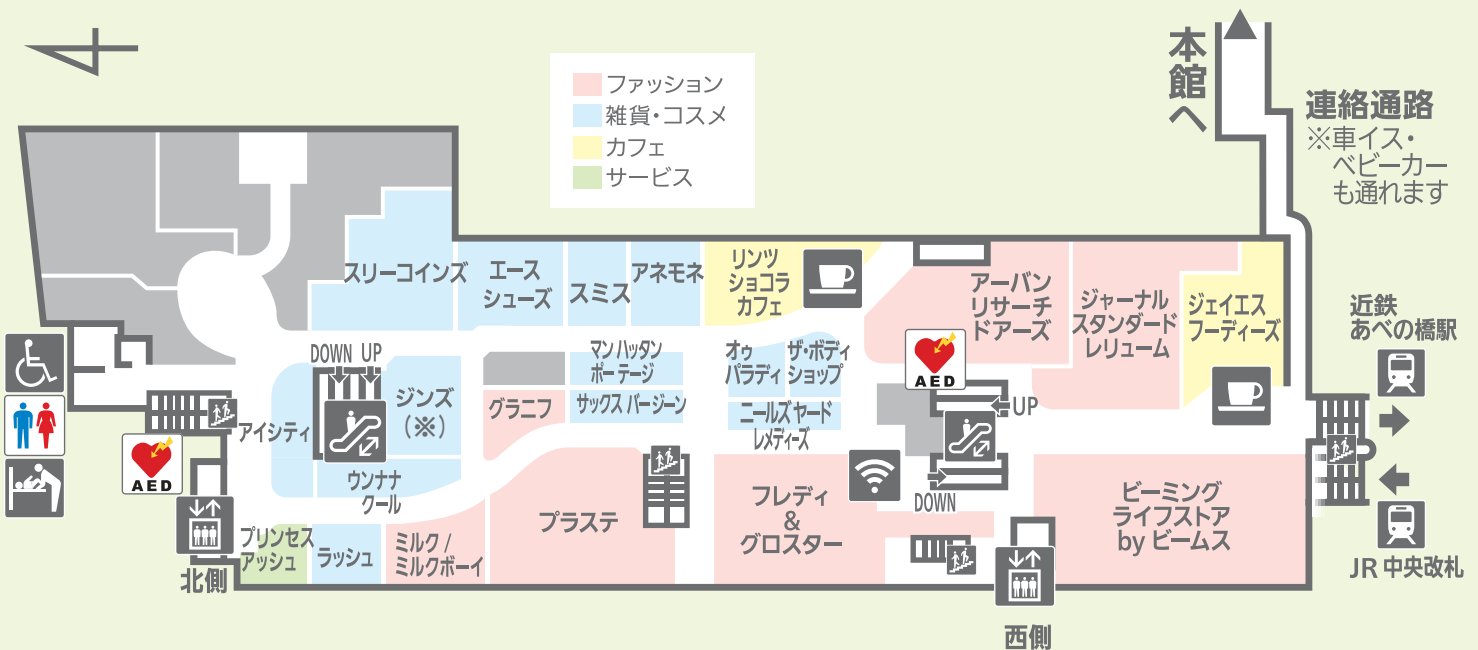

## - ご案内 -

**本データのフロアガイドに  
店名表記がある店舗で  
「地域共通クーポン」が  
ご利用いただけます。**

●電子クーポン券 / 紙クーポン券がご利用いただけます。  
(※印の店舗では紙のクーポンのみの取扱いとなります。)

※詳しくは店頭掲示物をご確認ください。

B1F/B2F

スーパー フード レストラン  
フラワー 占い サービス

ミオチカMARCHÉ

1F

コスメ 雑貨 フード カフェ

2020.11.30 現在

※電子クーポン券 / 紙クーポン券がご利用いただけます。(※印の店舗では紙のクーポンのみの取扱いとなります。)  
※ご利用可能店舗のみ表記を行っております。詳しくは店頭掲示物をご確認ください。

M2F フード  
レストラン・カフェ・バル

ミオえきッチン&LOOP

2F メンズ レディス キッズ 雑貨  
コスメ メガネ 旅行代理店 カフェ

2020.11.30 現在

※電子クーポン券 / 紙クーポン券がご利用いただけます。(※印の店舗では紙のクーポンのみの取扱いとなります。)  
 ※ご利用可能店舗のみ表記を行っております。詳しくは店頭掲示物をご確認ください。

# プラザ館