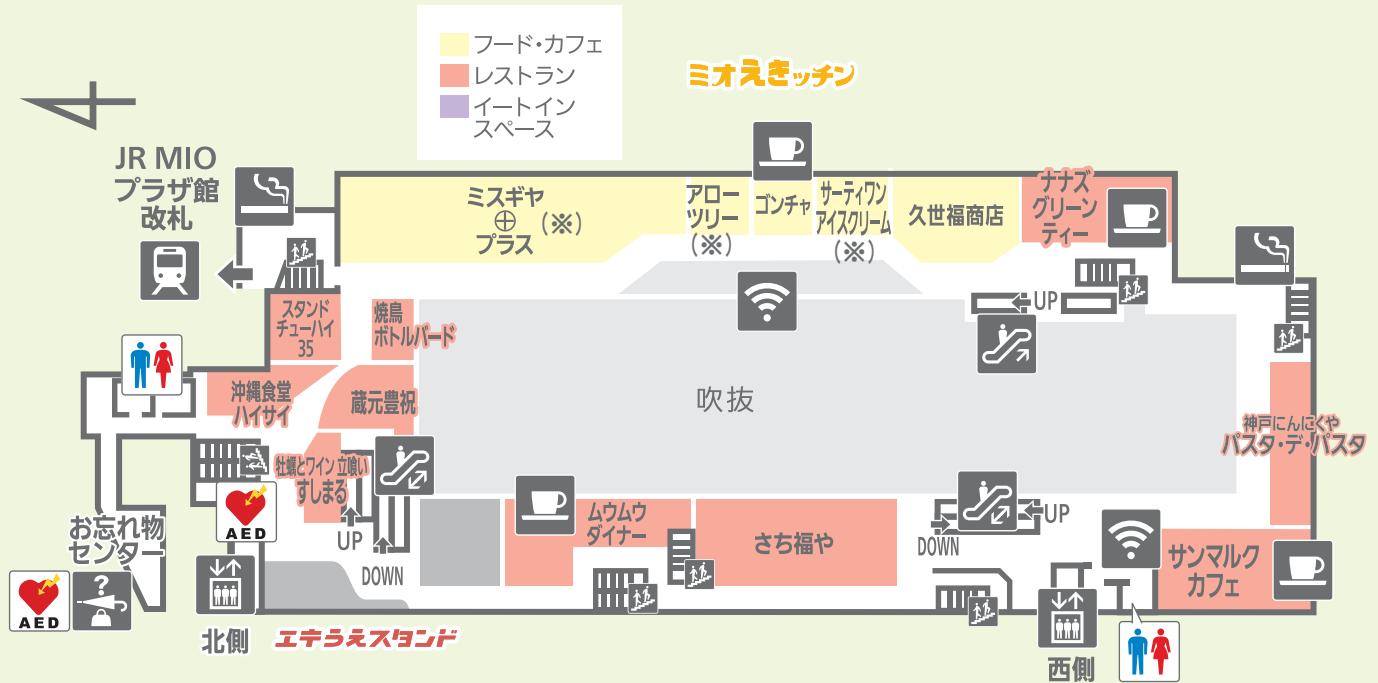

## - ご案内 -

**本データのフロアガイドに  
店名表記がある店舗で  
「地域共通クーポン」が  
ご利用いただけます。**

●電子クーポン券 / 紙クーポン券がご利用いただけます。  
(※印の店舗では紙のクーポンのみの取扱いとなります。)

※詳しくは店頭掲示物をご確認ください。

B1F/B2F

スーパー フード レストラン  
フラワー 占い サービス

ミオチカMARCHÉ

1F

コスメ 雑貨 フード カフェ

2020.11.30 現在

※電子クーポン券 / 紙クーポン券がご利用いただけます。(※印の店舗では紙のクーポンのみの取扱いとなります。)  
※ご利用可能店舗のみ表記を行っております。詳しくは店頭掲示物をご確認ください。

M2F フード  
レストラン・カフェ・バル

ミオえきッチン&LOOP

2F メンズ レディス キッズ 雑貨  
コスメ メガネ 旅行代理店 カフェ

2020.11.30 現在

※電子クーポン券 / 紙クーポン券がご利用いただけます。(※印の店舗では紙のクーポンのみの取扱いとなります。)  
 ※ご利用可能店舗のみ表記を行っております。詳しくは店頭掲示物をご確認ください。

# プラザ館