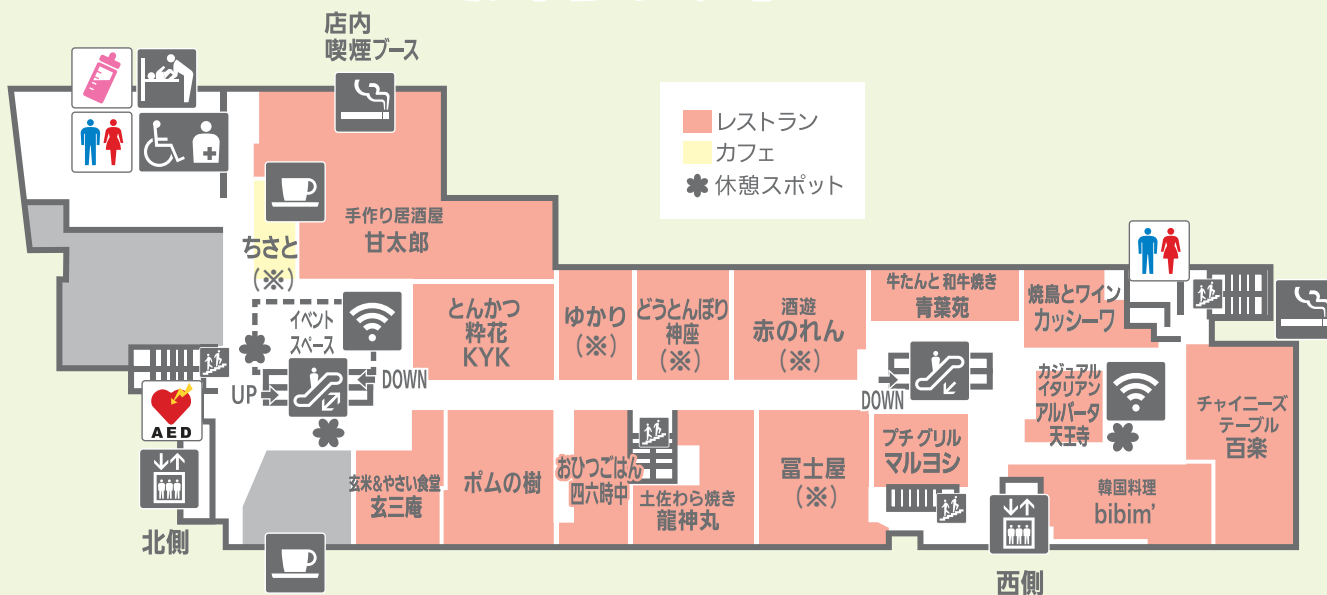

4F レストラン・カフェ

ミオレス 4