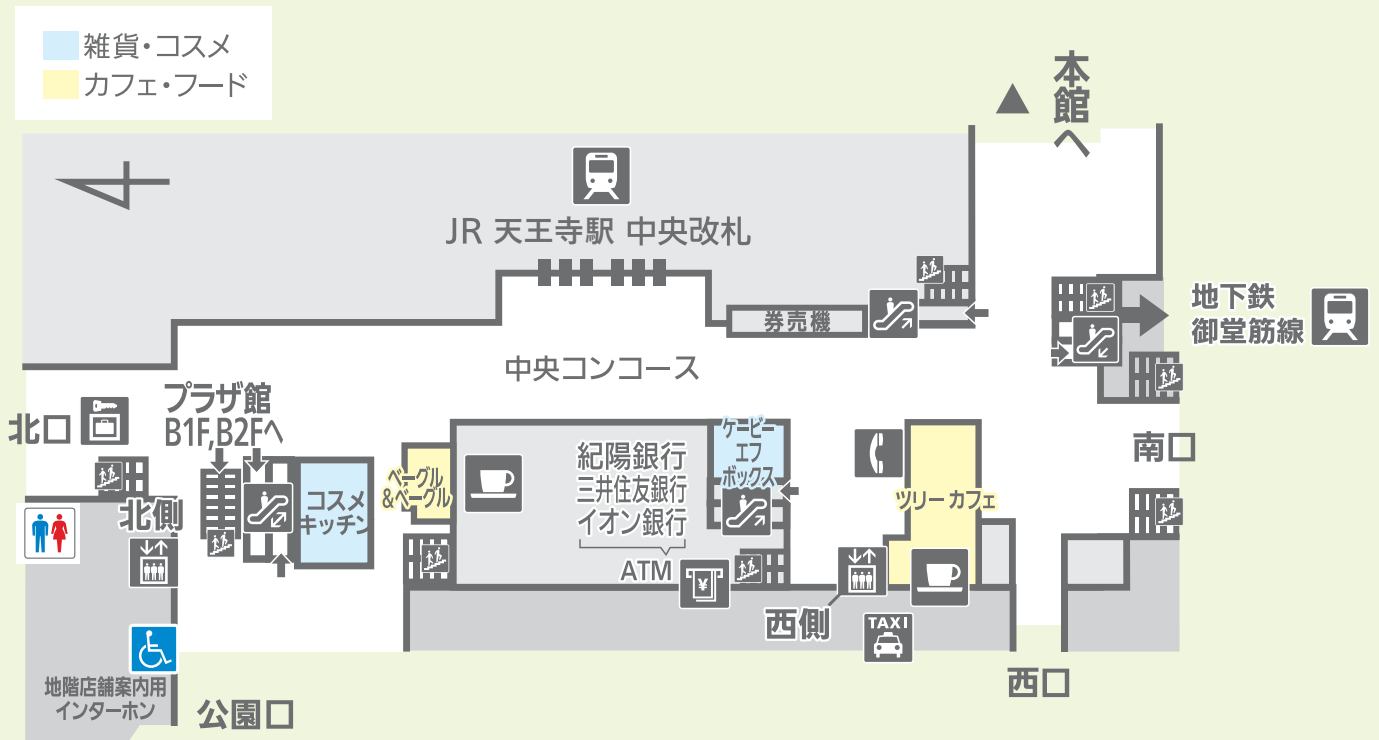

## - ご案内 -

**本データのフロアガイドに  
店名表記がある店舗で  
「地域共通クーポン」が  
ご利用いただけます。**

●電子クーポン券 / 紙クーポン券がご利用いただけます。  
(※印の店舗では紙のクーポンのみの取扱いとなります。)

※詳しくは店頭掲示物をご確認ください。

B1F/B2F

スーパー フード レストラン  
フラワー 占い サービス

ミオチカMARCHÉ

1F

コスメ 雑貨 フード カフェ

2020.11.30 現在

※電子クーポン券 / 紙クーポン券がご利用いただけます。(※印の店舗では紙のクーポンのみの取扱いとなります。)  
※ご利用可能店舗のみ表記を行っております。詳しくは店頭掲示物をご確認ください。

M2F フード  
レストラン・カフェ・バル

ミオえきッチン&LOOP

2F メンズ レディス キッズ 雑貨  
コスメ メガネ 旅行代理店 カフェ

2020.11.30 現在

# プラザ館

## 4F レストラン・カフェ