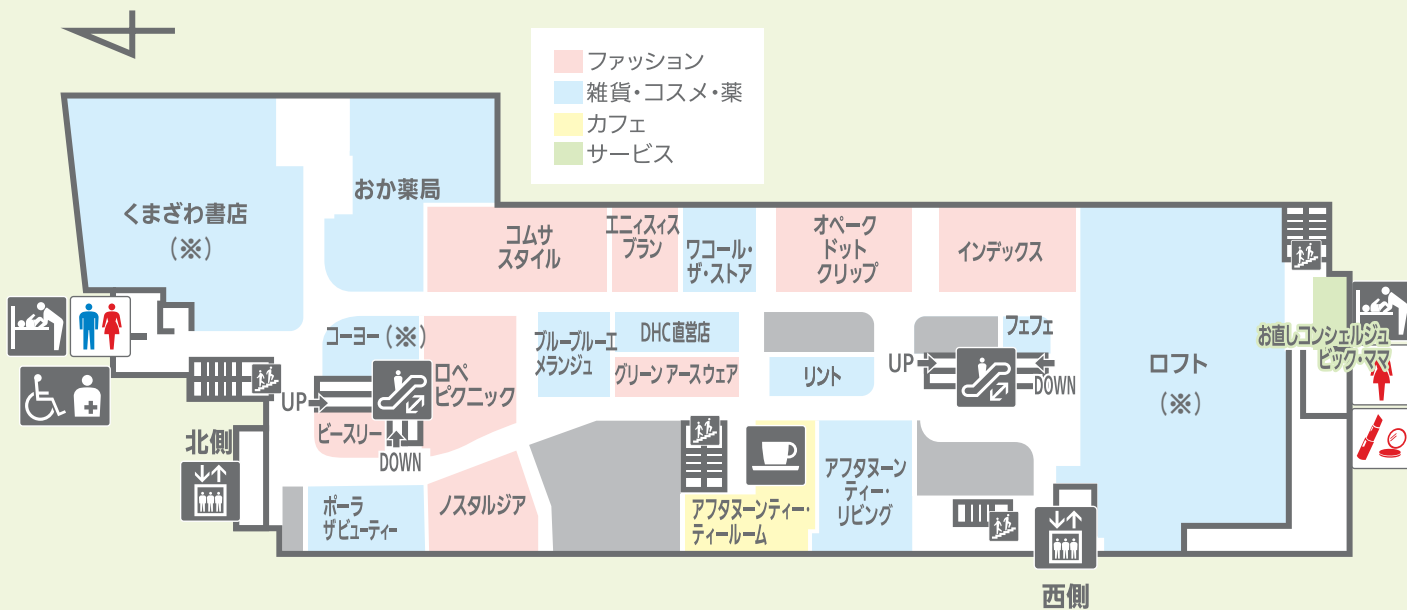

プラザ館

3F レディス 雑貨 コスメ・ドラッグ 書籍 料理教室 サービス カフェ