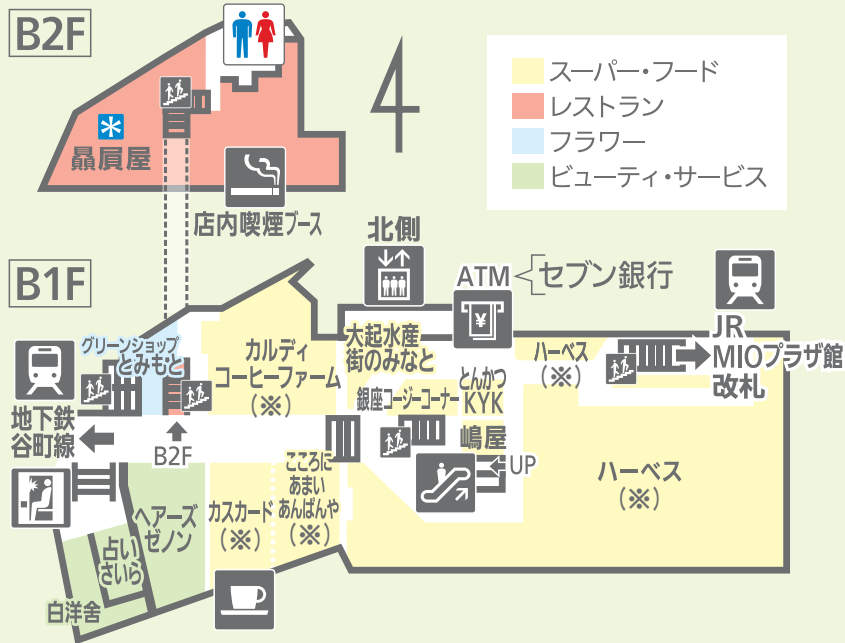

## - ご案内 -

**本データのフロアガイドに  
店名表記がある店舗で  
「地域共通クーポン」が  
ご利用いただけます。**

●電子クーポン券 / 紙クーポン券がご利用いただけます。  
(※印の店舗では紙のクーポンのみの取扱いとなります。)

※詳しくは店頭掲示物をご確認ください。

B1F/B2F

スーパー フード レストラン  
フラワー 占い サービス

ミオチカMARCHÉ

1F

コスメ 雑貨 フード カフェ

2020.11.30 現在

※電子クーポン券 / 紙クーポン券がご利用いただけます。(※印の店舗では紙のクーポンのみの取扱いとなります。)  
※ご利用可能店舗のみ表記を行っております。詳しくは店頭掲示物をご確認ください。

M2F フード  
レストラン・カフェ・バル

ミオえきッチン&LOOP

2F メンズ レディス キッズ 雑貨  
コスメ メガネ 旅行代理店 カフェ

2020.11.30 現在

# プラザ館

## 3F レディス 雑貨 コスメ・ドラッグ 書籍 料理教室 サービス カフェ