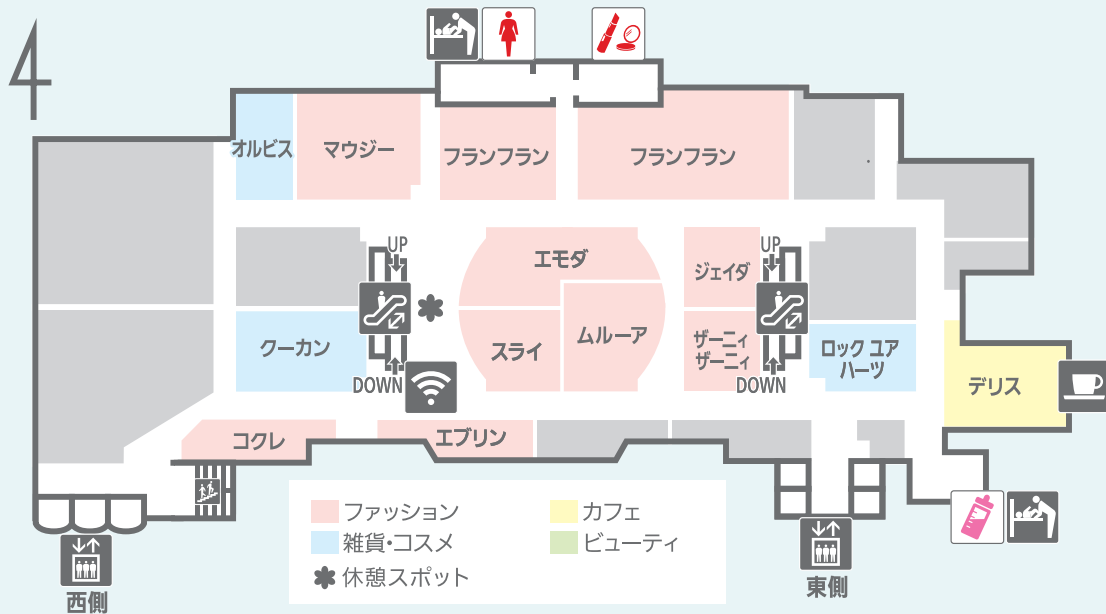

- ご案内 -

**本データのフロアガイドに
店名表記がある店舗で
「地域共通クーポン」が
ご利用いただけます。**

●電子クーポン券 / 紙クーポン券がご利用いただけます。
(※印の店舗では紙のクーポンのみの取扱いとなります。)

※詳しくは店頭掲示物をご確認ください。

本館

3F レディス ジュエリー・アクセサリ 雑貨 コスメ
ドレス・フォーマル 郵便局 ギフトカード カフェ

本館

4F レディス インテリア 雑貨 着物 カフェ

2020.11.30 現在

※電子クーポン券 / 紙クーポン券がご利用いただけます。(※印の店舗では紙のクーポンのみの取扱いとなります。)
※ご利用可能店舗のみ表記を行っております。詳しくは店頭掲示物をご確認ください。

本館

5F メンズ レディス メガネ スーツ

本館

6F レディス メンズ 雑貨 コスメ 水着 カフェ

2020.11.30 現在

※電子クーポン券 / 紙クーポン券がご利用いただけます。(※印の店舗では紙のクーポンのみの取扱いとなります。)
 ※ご利用可能店舗のみ表記を行っております。詳しくは店頭掲示物をご確認ください。

本館

7F レディス 雑貨 コスメ 占い

本館

8F アウトドア シューズ CD・DVD メガネ スーツ 雑貨 クリニック カフェ

2020.11.30 現在

※電子クーポン券 / 紙クーポン券がご利用いただけます。(※印の店舗では紙のクーポンのみの取扱いとなります。)
※ご利用可能店舗のみ表記を行っております。詳しくは店頭掲示物をご確認ください。

本館

9F 書籍・文具 雑貨 ビューティ
英会話教室 クリニック