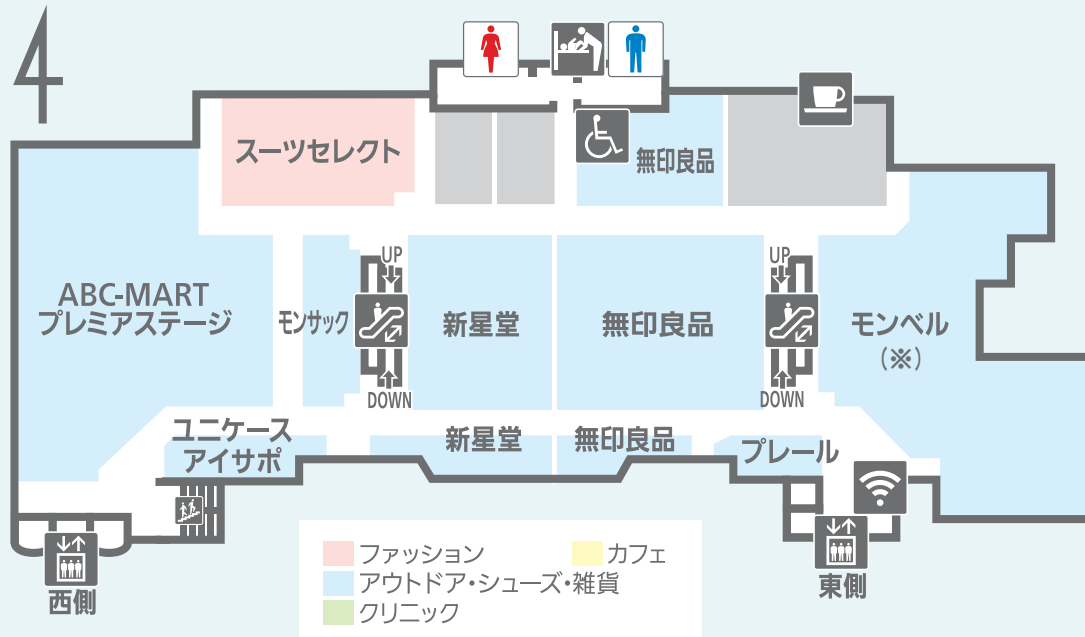

- ご案内 -

**本データのフロアガイドに
店名表記がある店舗で
「地域共通クーポン」が
ご利用いただけます。**

●電子クーポン券 / 紙クーポン券がご利用いただけます。
(※印の店舗では紙のクーポンのみの取扱いとなります。)

※詳しくは店頭掲示物をご確認ください。

本館

3F レディス ジュエリー・アクセサリ 雑貨 コスメ
ドレス・フォーマル 郵便局 ギフトカード カフェ

本館

4F レディス インテリア 雑貨 着物 カフェ

2020.11.30 現在

※電子クーポン券 / 紙クーポン券がご利用いただけます。(※印の店舗では紙のクーポンのみの取扱いとなります。)
※ご利用可能店舗のみ表記を行っております。詳しくは店頭掲示物をご確認ください。

本館

5F メンズ レディス メガネ スーツ

本館

6F レディス メンズ 雑貨 コスメ 水着 カフェ

2020.11.30 現在

※電子クーポン券 / 紙クーポン券がご利用いただけます。(※印の店舗では紙のクーポンのみの取扱いとなります。)
 ※ご利用可能店舗のみ表記を行っております。詳しくは店頭掲示物をご確認ください。

本館

7F レディス 雑貨 コスメ 占い

本館

8F アウトドア シューズ CD・DVD メガネ スーツ 雑貨 クリニック カフェ

2020.11.30 現在

※電子クーポン券 / 紙クーポン券がご利用いただけます。(※印の店舗では紙のクーポンのみの取扱いとなります。)
※ご利用可能店舗のみ表記を行っております。詳しくは店頭掲示物をご確認ください。

本館

9F 書籍・文具 雑貨 ビューティ
英会話教室 クリニック