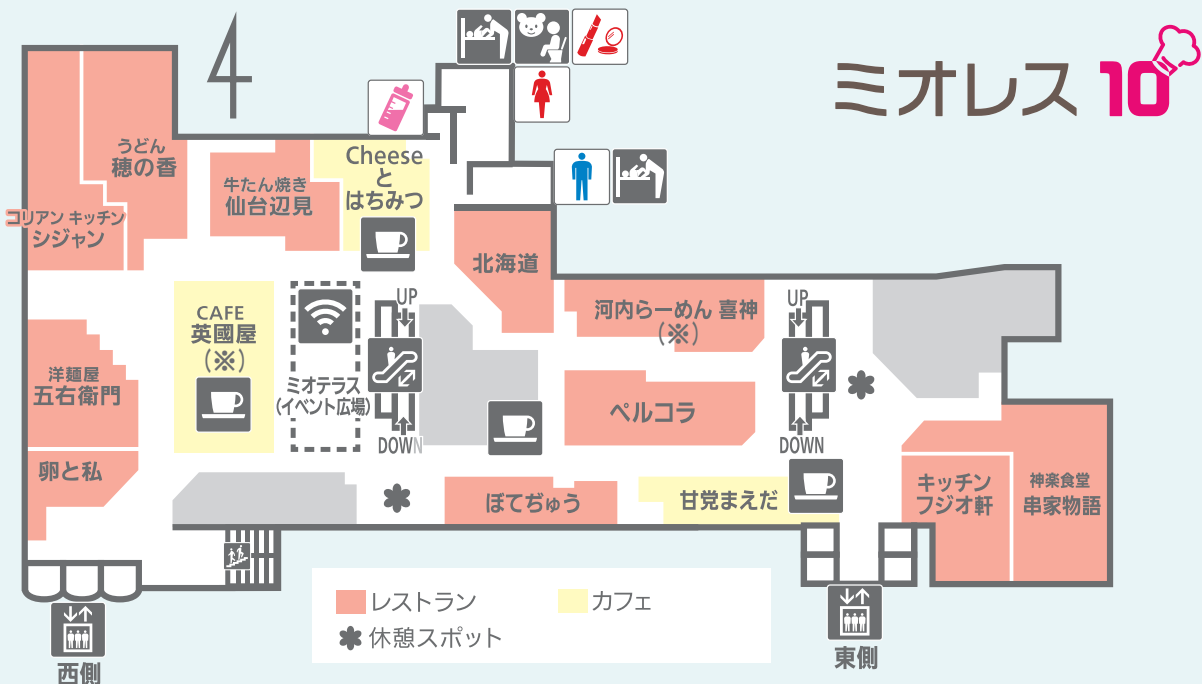

2020.11.30 現在

※電子クーポン券 / 紙クーポン券がご利用いただけます。(※印の店舗では紙のクーポンのみの取扱いとなります。)
※ご利用可能店舗のみ表記を行っております。詳しくは店頭掲示物をご確認ください。
※飲食店舗については現在登録手続き中であり、今後順次利用対象となってまいります。