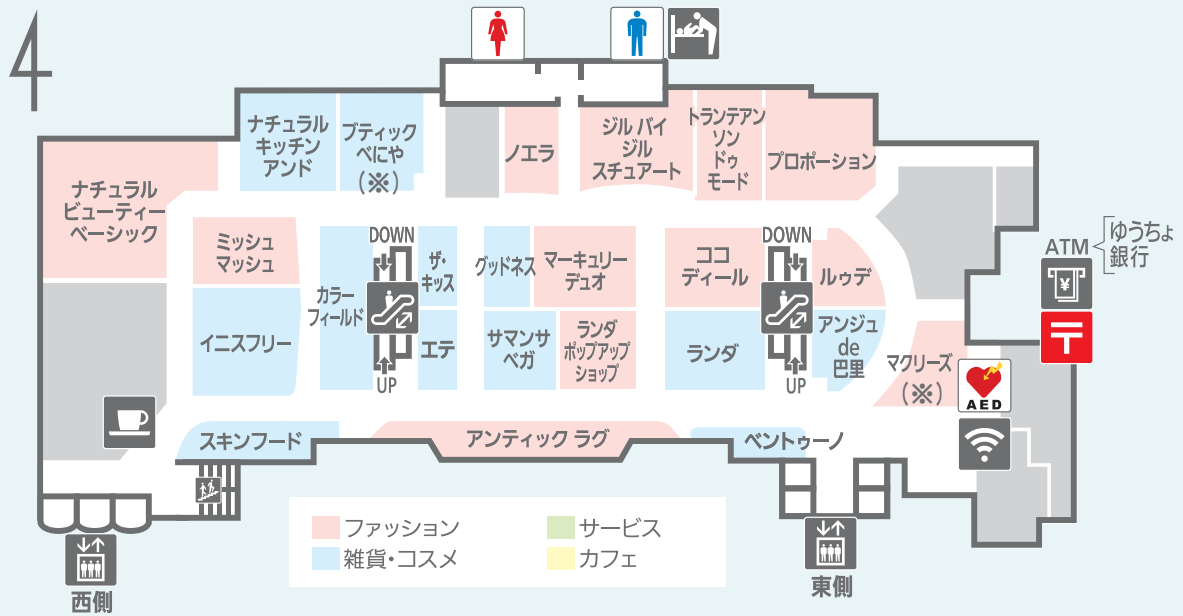

- ご案内 -

**本データのフロアガイドに
店名表記がある店舗で
「地域共通クーポン」が
ご利用いただけます。**

●電子クーポン券 / 紙クーポン券がご利用いただけます。
(※印の店舗では紙のクーポンのみの取扱いとなります。)

※詳しくは店頭掲示物をご確認ください。

本館

3F レディス ジュエリー・アクセサリ 雑貨 コスメ
ドレス・フォーマル 郵便局 ギフトカード カフェ

本館

4F レディス インテリア 雑貨 着物 カフェ

2020.11.30 現在

※電子クーポン券 / 紙クーポン券がご利用いただけます。(※印の店舗では紙のクーポンのみの取扱いとなります。)
※ご利用可能店舗のみ表記を行っております。詳しくは店頭掲示物をご確認ください。

本館

5F メンズ レディス メガネ スーツ

本館

6F レディス メンズ 雑貨 コスメ 水着 カフェ

2020.11.30 現在

※電子クーポン券 / 紙クーポン券がご利用いただけます。(※印の店舗では紙のクーポンのみの取扱いとなります。)
 ※ご利用可能店舗のみ表記を行っております。詳しくは店頭掲示物をご確認ください。

本館

7F レディス 雑貨 コスメ 占い

本館

8F アウトドア シューズ CD・DVD メガネ スーツ 雑貨 クリニック カフェ

2020.11.30 現在

※電子クーポン券 / 紙クーポン券がご利用いただけます。(※印の店舗では紙のクーポンのみの取扱いとなります。)
※ご利用可能店舗のみ表記を行っております。詳しくは店頭掲示物をご確認ください。

本館

9F 書籍・文具 雑貨 ビューティ
英会話教室 クリニック