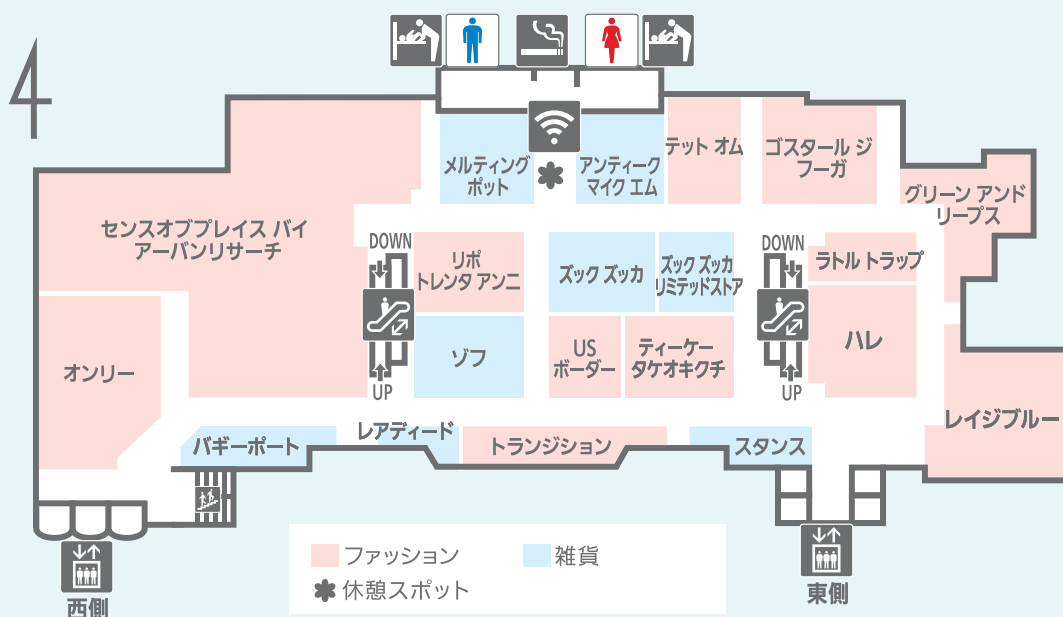

- ご案内 -

**本データのフロアガイドに
店名表記がある店舗で
「地域共通クーポン」が
ご利用いただけます。**

●電子クーポン券 / 紙クーポン券がご利用いただけます。
(※印の店舗では紙のクーポンのみの取扱いとなります。)

※詳しくは店頭掲示物をご確認ください。

本館

3F レディス ジュエリー・アクセサリ 雑貨 コスメ
ドレス・フォーマル 郵便局 ギフトカード カフェ

本館

4F レディス インテリア 雑貨 着物 カフェ

2020.11.30 現在

※電子クーポン券 / 紙クーポン券がご利用いただけます。(※印の店舗では紙のクーポンのみの取扱いとなります。)
※ご利用可能店舗のみ表記を行っております。詳しくは店頭掲示物をご確認ください。

本館

5F メンズ レディス メガネ スーツ

本館

6F レディス メンズ 雑貨 コスメ 水着 カフェ

2020.11.30 現在

※電子クーポン券 / 紙クーポン券がご利用いただけます。(※印の店舗では紙のクーポンのみの取扱いとなります。)
 ※ご利用可能店舗のみ表記を行っております。詳しくは店頭掲示物をご確認ください。

本館

7F レディス 雑貨 コスメ 占い

本館

8F アウトドア シューズ CD・DVD メガネ スーツ 雑貨 クリニック カフェ

2020.11.30 現在

※電子クーポン券 / 紙クーポン券がご利用いただけます。(※印の店舗では紙のクーポンのみの取扱いとなります。)
※ご利用可能店舗のみ表記を行っております。詳しくは店頭掲示物をご確認ください。

本館

9F 書籍・文具 雑貨 ビューティ
英会話教室 クリニック