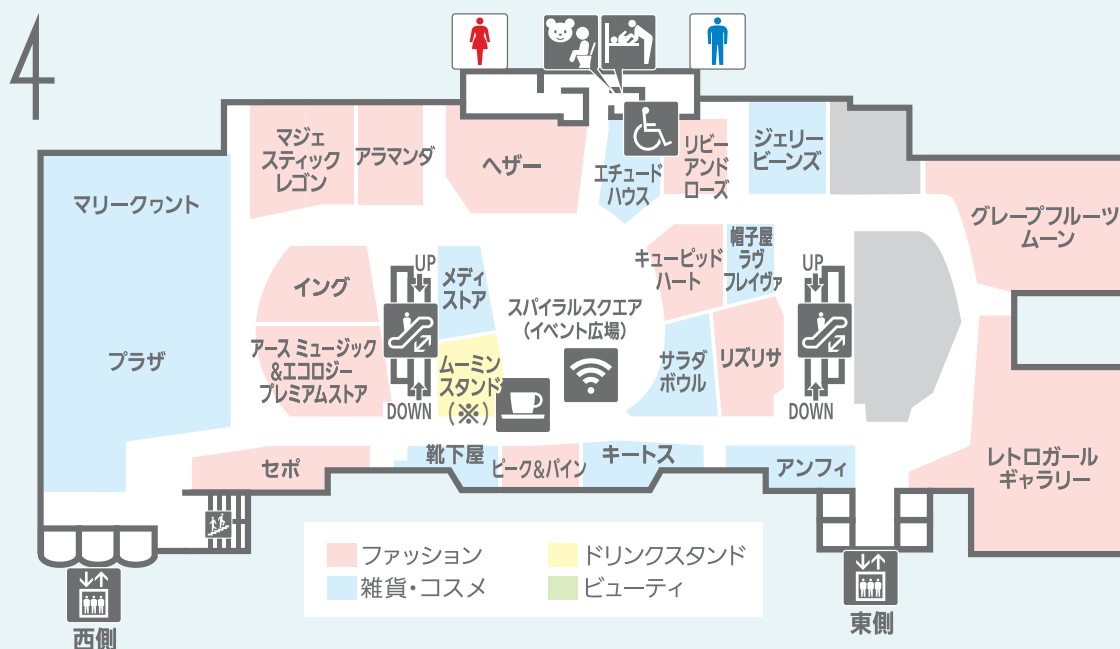

- ご案内 -

**本データのフロアガイドに
店名表記がある店舗で
「地域共通クーポン」が
ご利用いただけます。**

●電子クーポン券 / 紙クーポン券がご利用いただけます。
(※印の店舗では紙のクーポンのみの取扱いとなります。)

※詳しくは店頭掲示物をご確認ください。

本館

3F レディス ジュエリー・アクセサリ 雑貨 コスメ
ドレス・フォーマル 郵便局 ギフトカード カフェ

本館

4F レディス インテリア 雑貨 着物 カフェ

2020.11.30 現在

※電子クーポン券 / 紙クーポン券がご利用いただけます。(※印の店舗では紙のクーポンのみの取扱いとなります。)
※ご利用可能店舗のみ表記を行っております。詳しくは店頭掲示物をご確認ください。

本館

5F メンズ レディス メガネ スーツ

本館

6F レディス メンズ 雑貨 コスメ 水着 カフェ

2020.11.30 現在

※電子クーポン券 / 紙クーポン券がご利用いただけます。(※印の店舗では紙のクーポンのみの取扱いとなります。)
 ※ご利用可能店舗のみ表記を行っております。詳しくは店頭掲示物をご確認ください。

本館

7F レディス 雑貨 コスメ 占い

本館

8F アウトドア シューズ CD・DVD メガネ スーツ 雑貨 クリニック カフェ

2020.11.30 現在

※電子クーポン券 / 紙クーポン券がご利用いただけます。(※印の店舗では紙のクーポンのみの取扱いとなります。)
※ご利用可能店舗のみ表記を行っております。詳しくは店頭掲示物をご確認ください。

本館

9F 書籍・文具 雑貨 ビューティ
英会話教室 クリニック