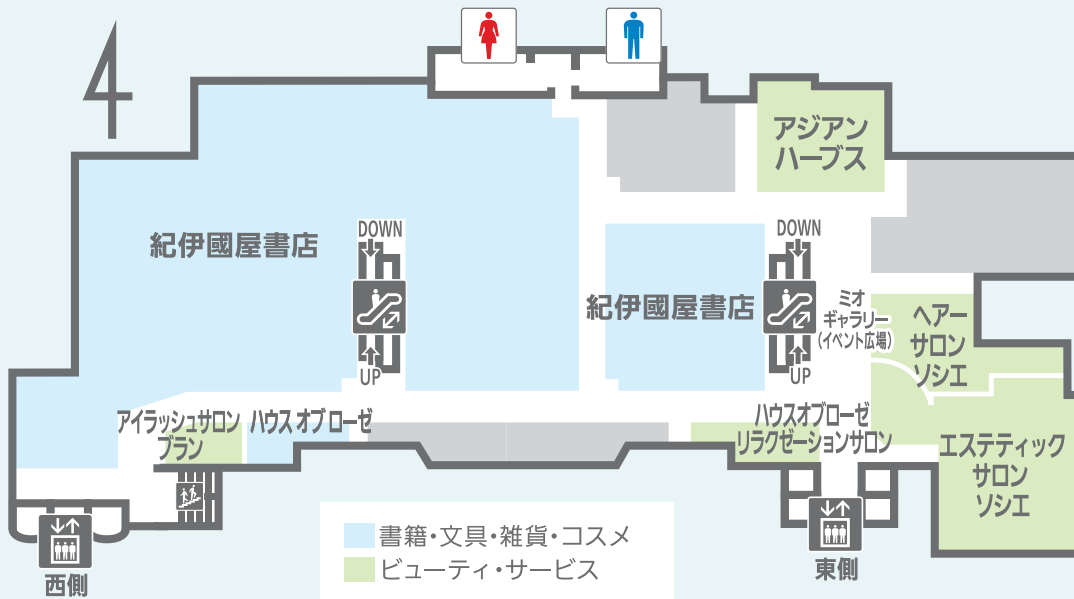

- ご案内 -

**本データのフロアガイドに
店名表記がある店舗で
「地域共通クーポン」が
ご利用いただけます。**

●電子クーポン券 / 紙クーポン券がご利用いただけます。
(※印の店舗では紙のクーポンのみの取扱いとなります。)

※詳しくは店頭掲示物をご確認ください。

本館

3F レディス ジュエリー・アクセサリ 雑貨 コスメ
ドレス・フォーマル 郵便局 ギフトカード カフェ

本館

4F レディス インテリア 雑貨 着物 カフェ

2020.11.30 現在

※電子クーポン券 / 紙クーポン券がご利用いただけます。(※印の店舗では紙のクーポンのみの取扱いとなります。)
※ご利用可能店舗のみ表記を行っております。詳しくは店頭掲示物をご確認ください。

本館

5F メンズ レディス メガネ スーツ

本館

6F レディス メンズ 雑貨 コスメ 水着 カフェ

2020.11.30 現在

※電子クーポン券 / 紙クーポン券がご利用いただけます。(※印の店舗では紙のクーポンのみの取扱いとなります。)
 ※ご利用可能店舗のみ表記を行っております。詳しくは店頭掲示物をご確認ください。

本館

7F レディス 雑貨 コスメ 占い

本館

8F アウトドア シューズ CD・DVD メガネ スーツ 雑貨 クリニック カフェ

2020.11.30 現在

※電子クーポン券 / 紙クーポン券がご利用いただけます。(※印の店舗では紙のクーポンのみの取扱いとなります。)
※ご利用可能店舗のみ表記を行っております。詳しくは店頭掲示物をご確認ください。

本館

9F 書籍・文具 雑貨 ビューティ
英会話教室 クリニック