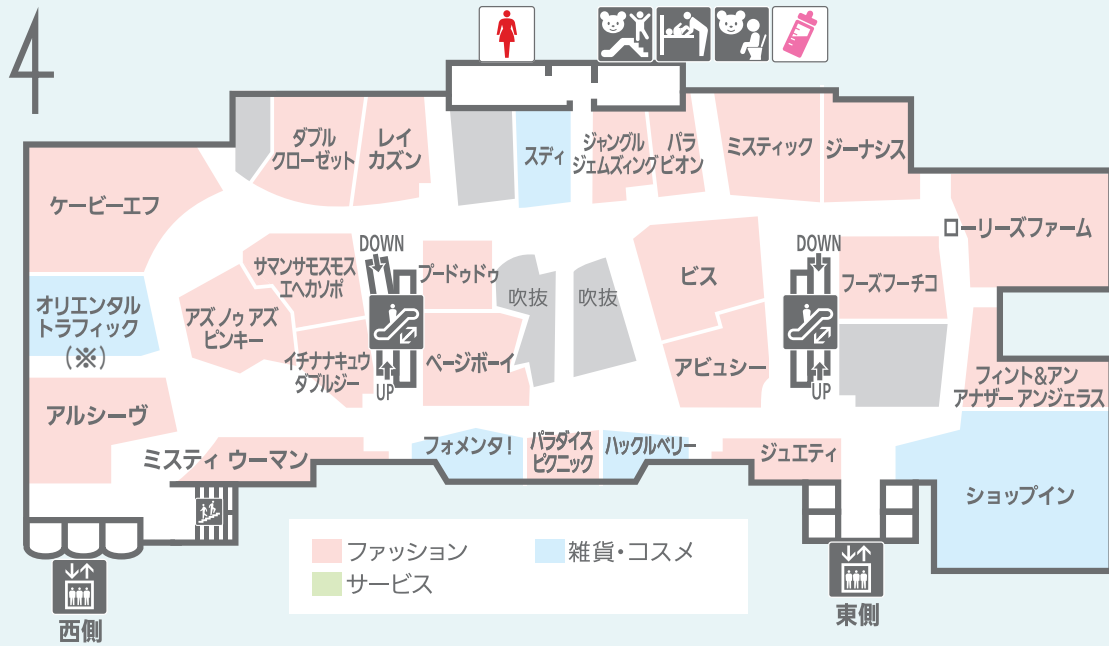

- ご案内 -

**本データのフロアガイドに
店名表記がある店舗で
「地域共通クーポン」が
ご利用いただけます。**

●電子クーポン券 / 紙クーポン券がご利用いただけます。
(※印の店舗では紙のクーポンのみの取扱いとなります。)

※詳しくは店頭掲示物をご確認ください。

本館

3F レディス ジュエリー・アクセサリ 雑貨 コスメ
ドレス・フォーマル 郵便局 ギフトカード カフェ

本館

4F レディス インテリア 雑貨 着物 カフェ

2020.11.30 現在

※電子クーポン券 / 紙クーポン券がご利用いただけます。(※印の店舗では紙のクーポンのみの取扱いとなります。)
※ご利用可能店舗のみ表記を行っております。詳しくは店頭掲示物をご確認ください。

本館

5F メンズ レディス メガネ スーツ

本館

6F レディス メンズ 雑貨 コスメ 水着 カフェ

2020.11.30 現在

※電子クーポン券 / 紙クーポン券がご利用いただけます。(※印の店舗では紙のクーポンのみの取扱いとなります。)
 ※ご利用可能店舗のみ表記を行っております。詳しくは店頭掲示物をご確認ください。

本館

7F レディス 雑貨 コスメ 占い

本館

8F アウトドア シューズ CD・DVD メガネ スーツ 雑貨 クリニック カフェ

2020.11.30 現在

※電子クーポン券 / 紙クーポン券がご利用いただけます。(※印の店舗では紙のクーポンのみの取扱いとなります。)
※ご利用可能店舗のみ表記を行っております。詳しくは店頭掲示物をご確認ください。

本館

9F 書籍・文具 雑貨 ビューティ
英会話教室 クリニック